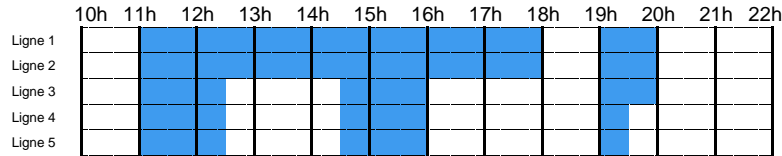

18h30 à 19h45

9h00 à 19h45

MARDI

12h00 à 12h45

12h45 à 17h30

17h30 à 18h00

18h00 à 19h30

19h30 à 19h45

9h00 à 19h45

MERCREDI

11h00 à 12h15

12h15 à 13h00

13h00 à 18h30

18h30 à 19h00

19h00 à 20h45

9h00 à 20h45

JEUDI

12h00 à 17h30

17h30 à 18h45

18h45 à 19h30

19h30 à 19h45

9h00 à 19h45

VENDREDI

12h00 à 12h45