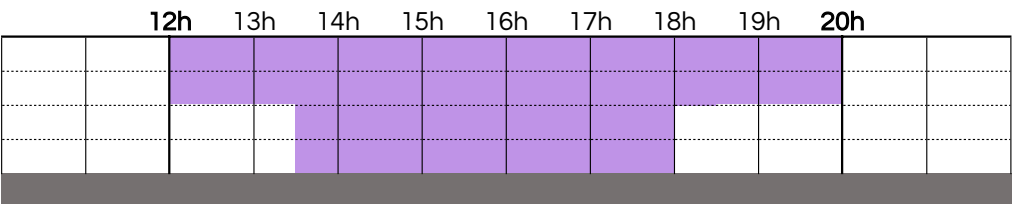

9h00 à 19h45

VENREDI

12h à 22h

Bassin partiellement ouvert de :

- 12h à 13h
- 17h30 à 20h

Ligne 1
Ligne 2
Ligne 3
Ligne 4
Ligne 5