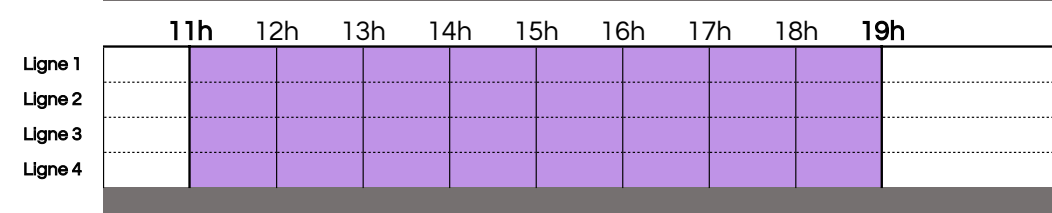

Ouvert au public

9h00 à 19h45

9h00 à 19h45

9h00 à 20h45

9h00 à 19h45

7h00 à 20h45

9h00 à 18h45

10h00 à 18h45

SORTIE DES BASSINS
15 minutes avant l'horaire de fermeture