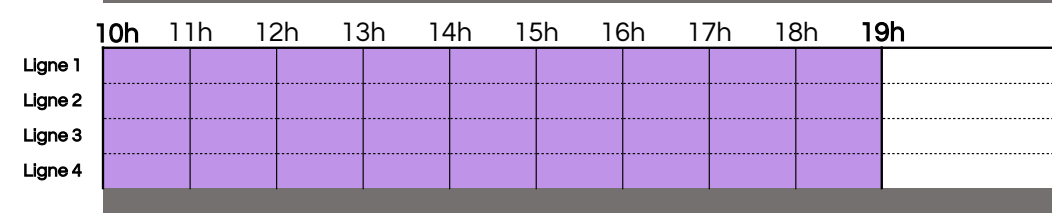

Ouvert au public

9h00 à 19h45

9h00 à 19h45

9h00 à 20h45

9h00 à 19h45

7h00 à 20h45

9h00 à 18h45

10h00 à 18h45

SORTIE DES BASSINS
15 minutes avant l'horaire de fermeture