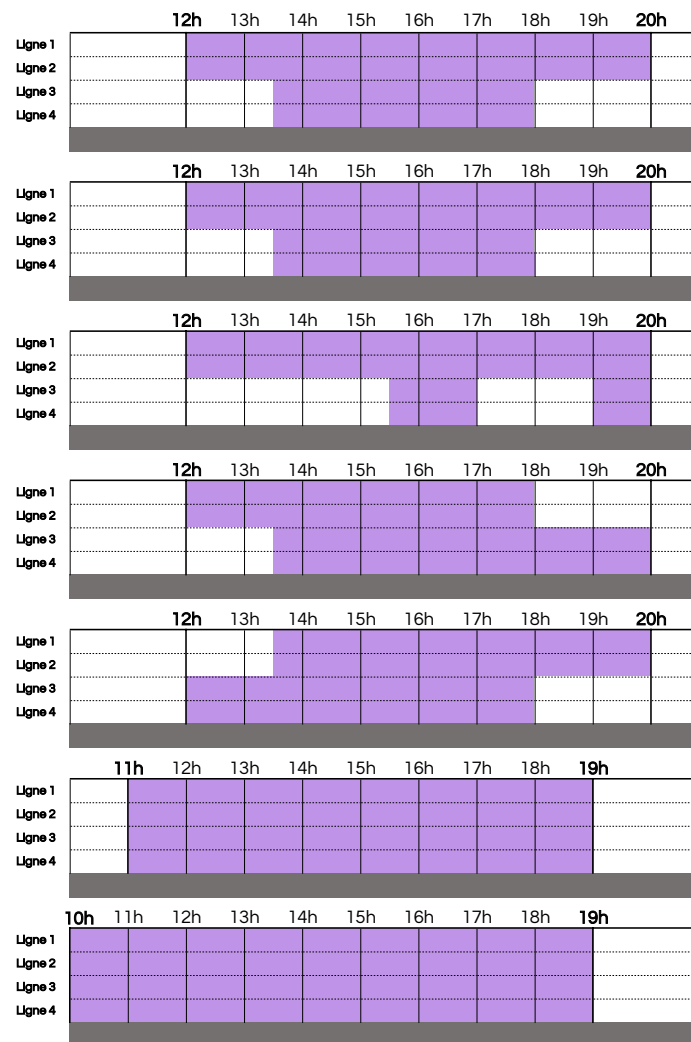

COURS D'AQUAGYM
de 12h à 13h
et de 17h30 à 20h
Bassin partiellement ouvert

MERCREDI

11h à 21h

COURS D'AQUAGYM
de 12h à 13h
et de 17h30 à 20h
Bassin partiellement ouvert

JEUDI

12h à 20h

COURS D'AQUAGYM
de 12h à 13h
et de 17h30 à 20h
Bassin partiellement ouvert

VENDREDI

12h à 21h

COURS D'AQUAGYM
de 12h à 13h
et de 17h30 à 20h
Bassin partiellement ouvert

SAMEDI

11h à 19h

COURS D'AQUAGYM
de 11h à 12h
Bassin partiellement ouvert

DIMANCHE

10h00 à 19h

SPORTIF (25m Intérieur)

Ouvert au public

NORDIQUE (50m extérieur)

Ouvert au public

BIEN-ÊTRE

9h00 à 19h45

9h00 à 19h45

9h00 à 20h45

9h00 à 19h45

7h00 à 20h45

9h00 à 18h45

10h00 à 18h45

SORTIE DES BASSINS
15 minutes avant l'horaire de fermeture