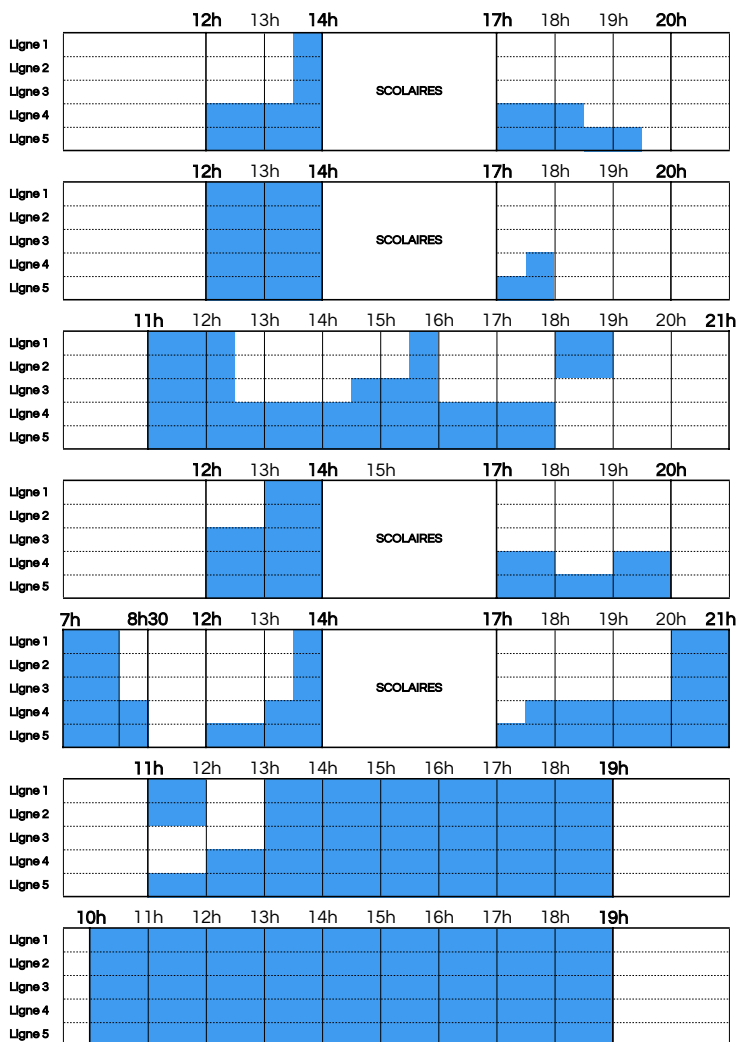

COURS D'AQUAGYM
de 12h à 13h
et de 17h30 à 20h
Bassin partiellement ouvert

MERCREDI

11h à 21h

COURS D'AQUAGYM
de 12h à 13h
et de 17h30 à 20h
Bassin partiellement ouvert

JEUDI

12h à 20h

COURS D'AQUAGYM
de 12h à 13h
et de 17h30 à 20h
Bassin partiellement ouvert

VENDREDI

12h à 21h

COURS D'AQUAGYM
de 12h à 13h
et de 17h30 à 20h
Bassin partiellement ouvert

SAMEDI

11h à 19h

COURS D'AQUAGYM
de 11h à 12h
Bassin partiellement ouvert

DIMANCHE

10h00 à 19h

SPORTIF (25m Intérieur)

Ouvert au public

NORDIQUE (50m extérieur)

Ouvert au public

BIEN-ÊTRE

9h00 à 19h45

9h00 à 19h45

9h00 à 20h45

9h00 à 19h45

7h00 à 20h45

9h00 à 18h45

10h00 à 18h45

SORTIE DES BASSINS
15 minutes avant l'horaire de fermeture