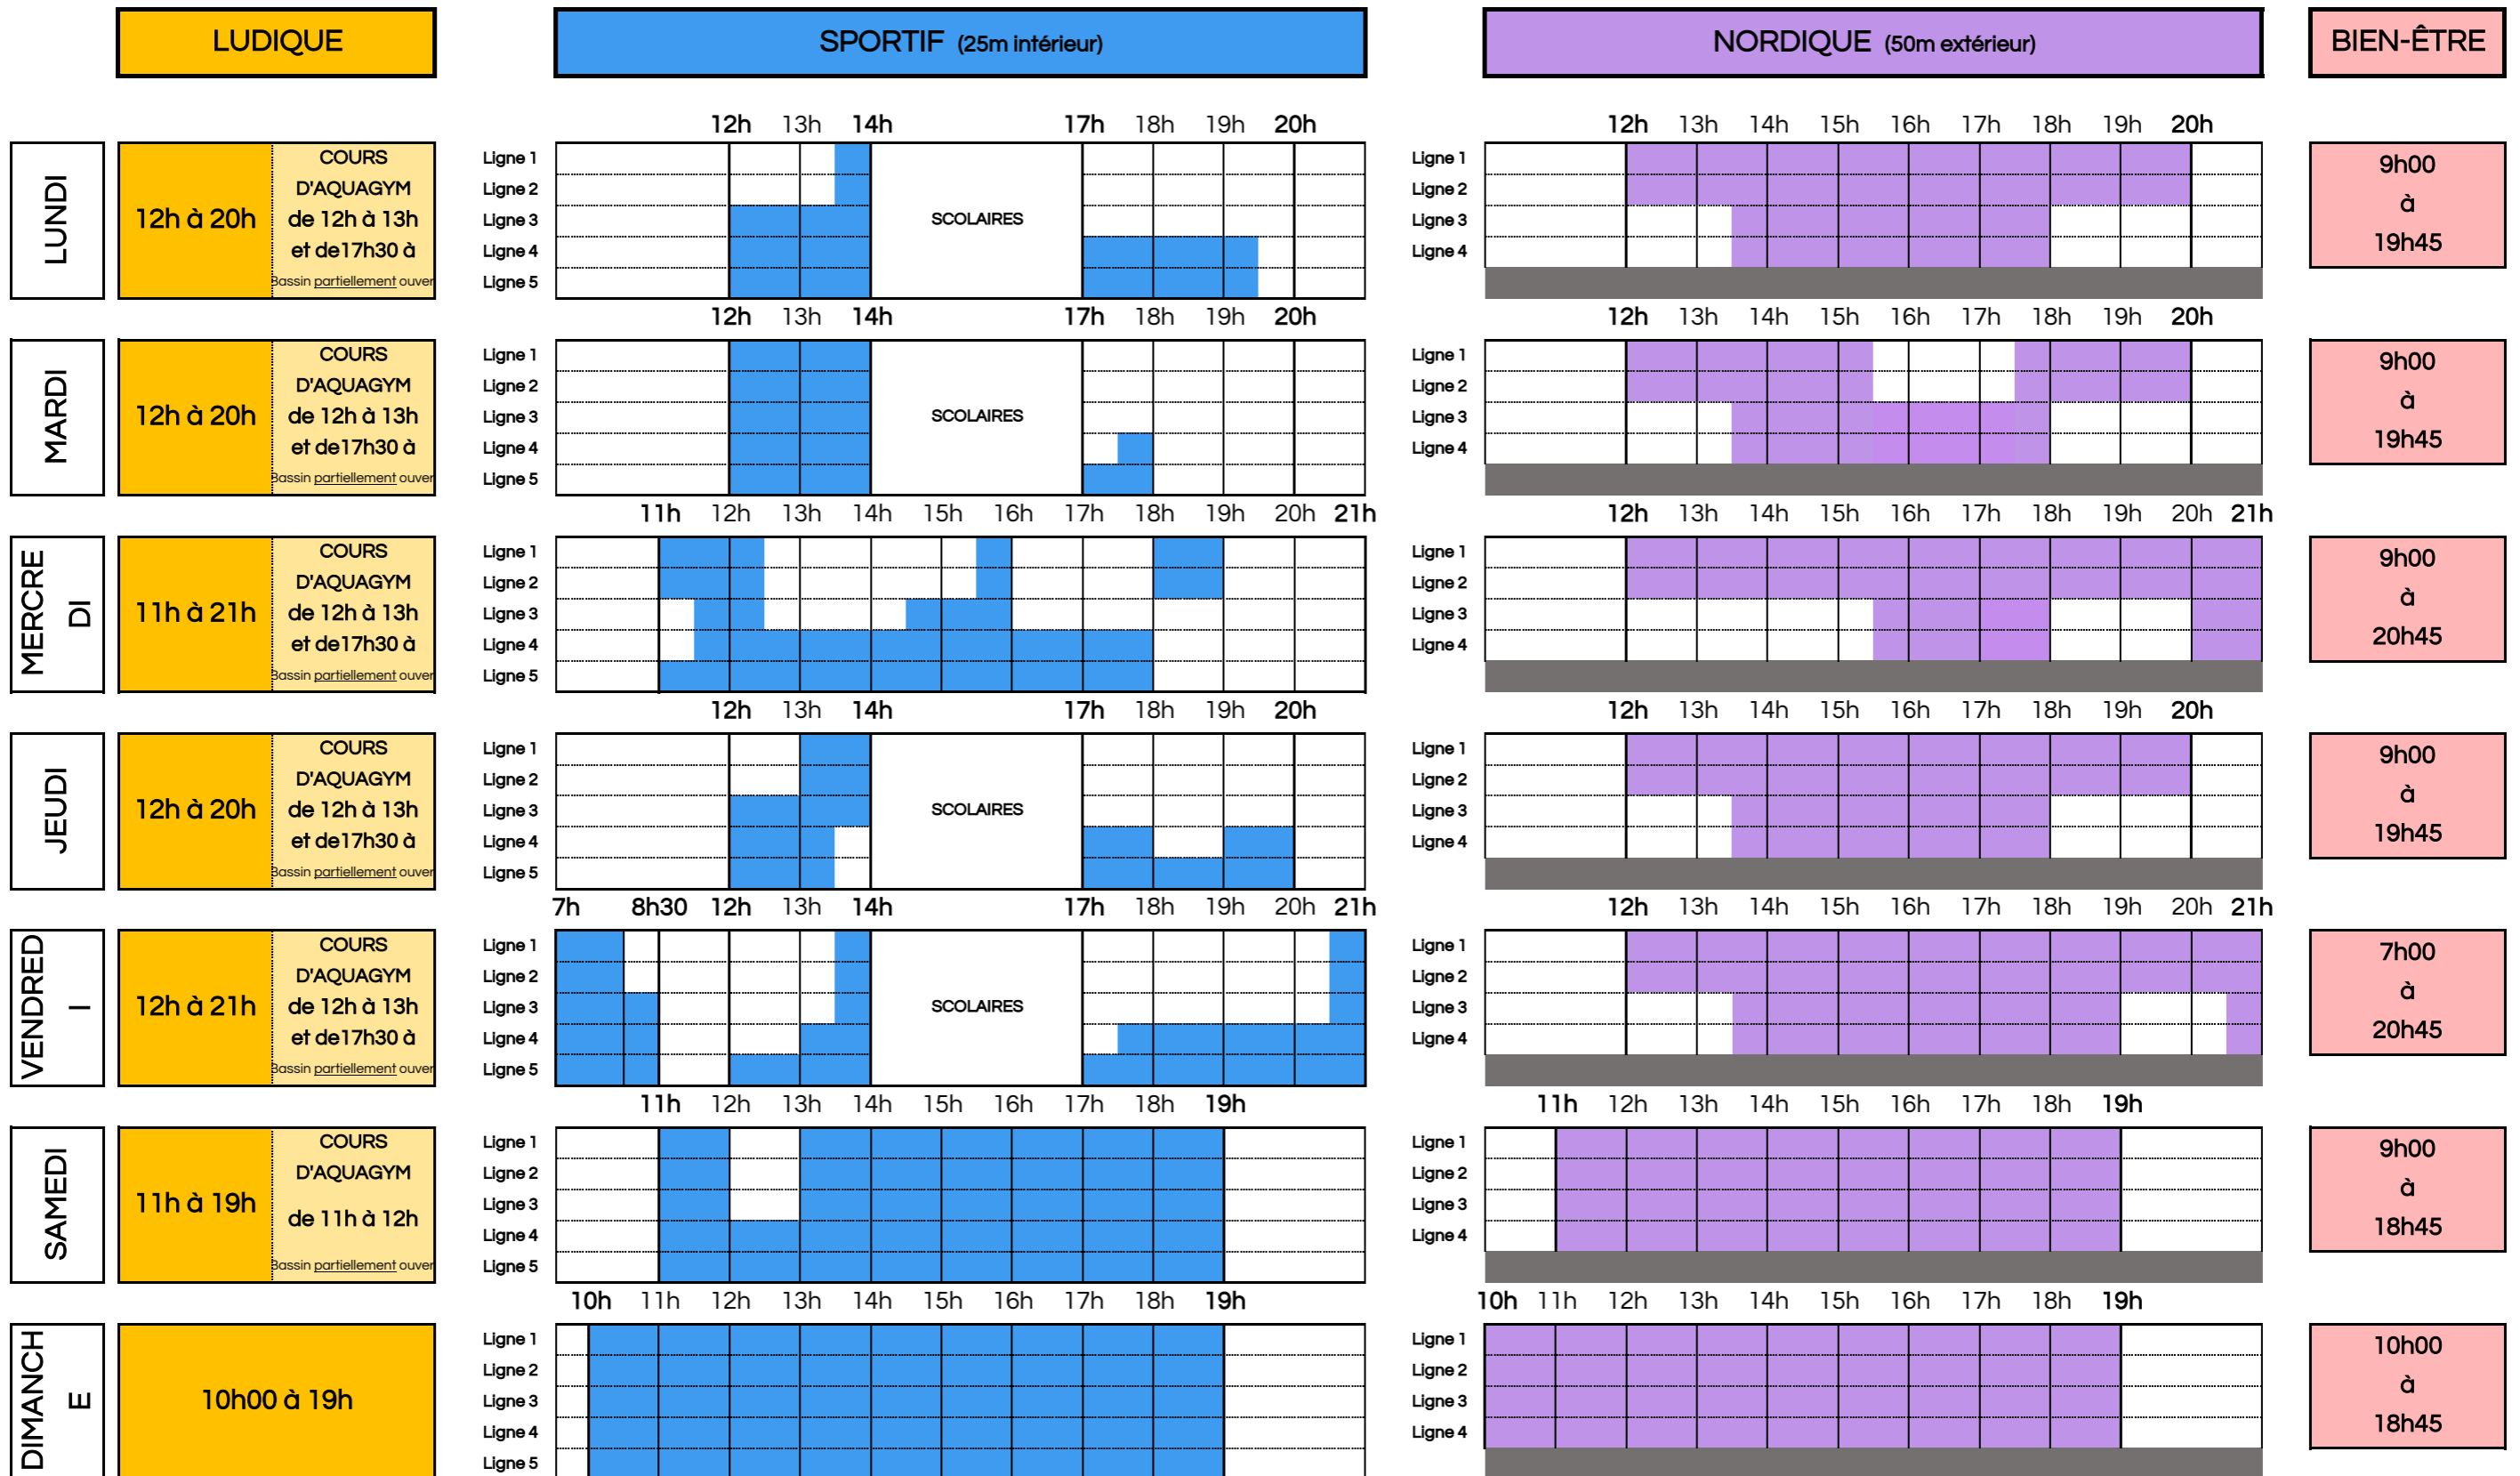

HORAIRES D'ACCÈS AUX ESPACES

du 02/09/2024 au 22/11/2024 hors vacances scolaires

SORTIE DES BASSINS
15 minutes avant l'horaire de fermeture

 Ouvert au public

 Ouvert au public