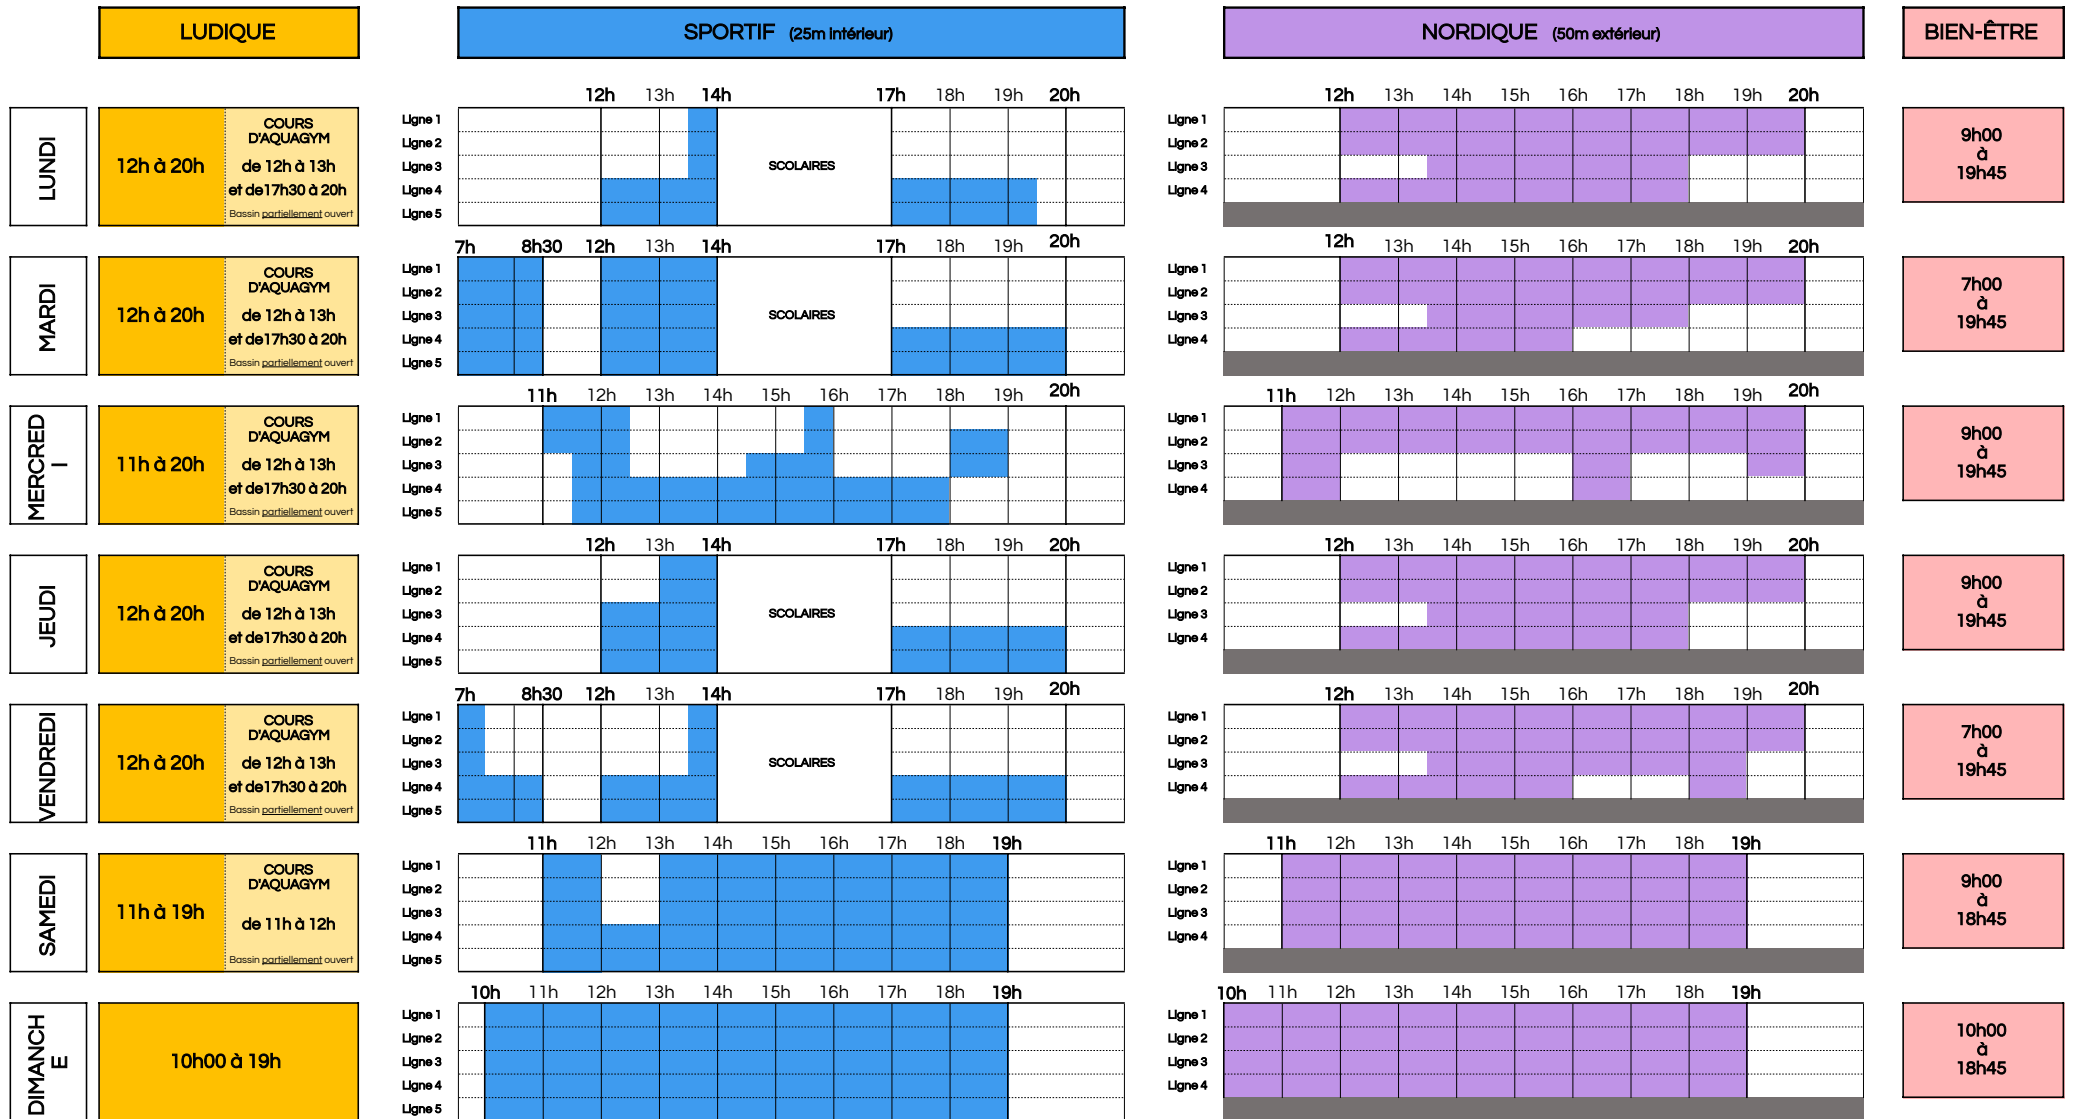

HORAIRES D'ACCÈS AUX ESPACES

du 10/03/2025 au 11/05/2025 (hors vacances scolaire)

SORTIE DES BASSINS
15 minutes avant l'horaire de fermeture

 Ouvert au public

 Ouvert au public